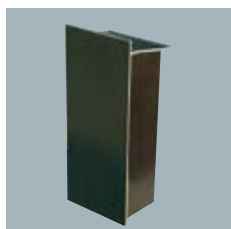

SANITAIRES

> Bloc WC

SONO

> Kit Sono portable  
2 x 125 W, mix, 1 micro fil, pied

MOBILIER

> Comptoir accueil

> Pupitre

> Portant avec cintres