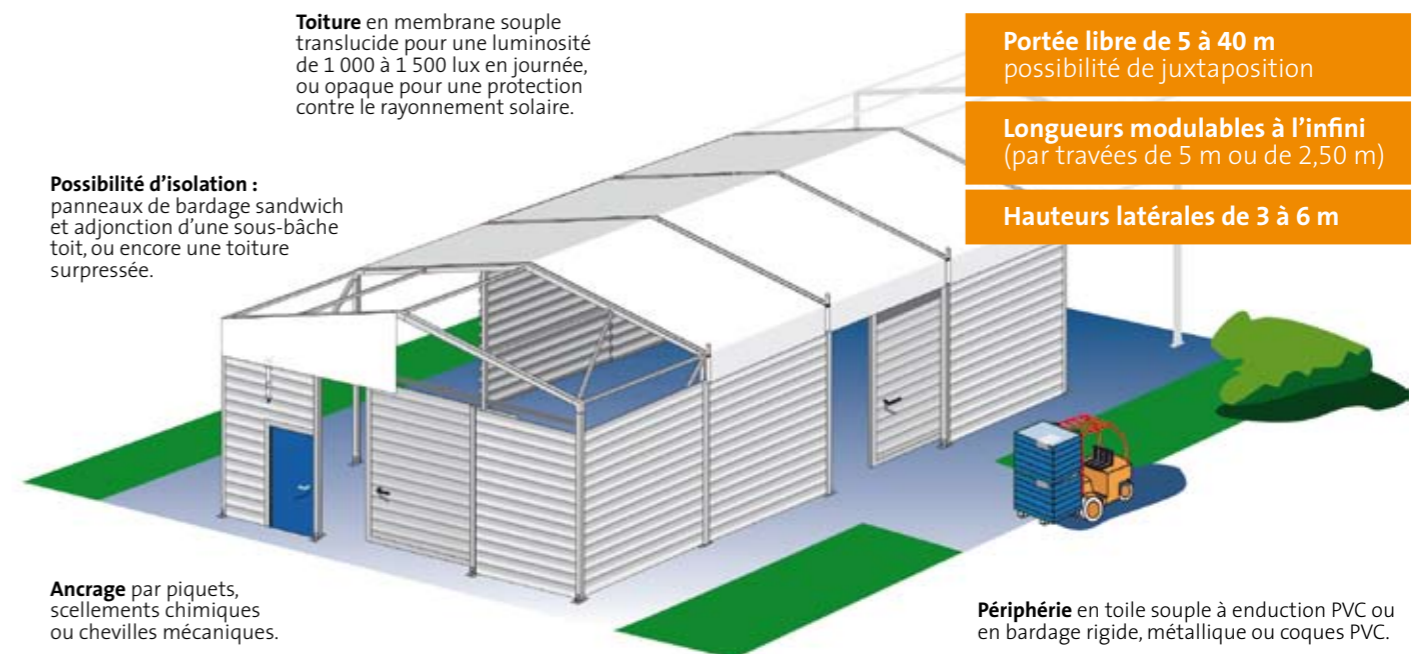

Toiture en membrane souple translucide pour une luminosité de 1 000 à 1 500 lux en journée, ou opaque pour une protection contre le rayonnement solaire.

Possibilité d'isolation : panneaux de bardage sandwich et adjonction d'une sous-bâche toit, ou encore une toiture surpressée.

Ancrage par piquets, scellements chimiques ou chevilles mécaniques.

Portée libre de 5 à 40 m
possibilité de juxtaposition

Longueurs modulables à l'infini
(par travées de 5 m ou de 2,50 m)

Hauteurs latérales de 3 à 6 m

Périphérie en toile souple à enduction PVC ou en bardage rigide, métallique ou coques PVC.

Une offre complète

FINITIONS	> Double-toit	> Toit surpressé	> Bardage simple peau	> Bardage coque	> Bardage sandwich
					
	> Panneaux en verre	> Porte piéton	> Porte camion à enroulement	> Porte à lamelles	> Porte coulissante
					
	> Eclairage d'ambiance par projecteurs type HQI	> Eclairage d'ambiance par réglettes	> Eclairage de secours	> Coffret électrique	> WC autonome ou à raccordement
					
CHAUFFAGE	> Chauffage	> Climatisation ou ventilation	> Gouttière	> Modulaire	
					