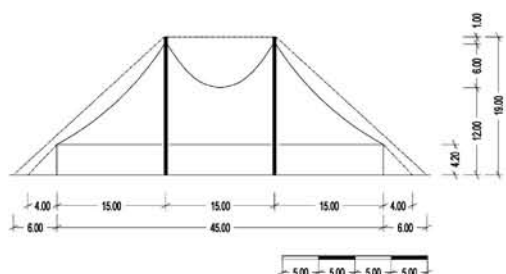

› Structure 60 x 75 m

› Structure 45 x 90 m

Chapiteaux de Spectacle

■ Dimensions

CHAPITEAUX À 1 RANG DE MÂTS	DIMENSIONS	SURFACE UTILE	HAUTEUR LATÉRALE	HAUTEUR TOTALE	EMPRISE AU SOL
1 MÂT	Ø = 30 m	706 m ²	4,20 m	19 m	Ø = 38 m
2 MÂTS	30 x 45 m	1.156 m ²	4,20 m	19 m	38 x 53 m
3 MÂTS	30 x 60 m	1.606 m ²	4,20 m	19 m	38 x 68 m

CHAPITEAUX À 2 RANGS DE MÂTS	DIMENSIONS	SURFACE UTILE	HAUTEUR LATÉRALE	HAUTEUR TOTALE	EMPRISE AU SOL
4 MÂTS	45 x 45 m	1.831 m ²	4,20 m	19 m	53 x 53 m
6 MÂTS	45 x 60 m	2.506 m ²	4,20 m	19 m	53 x 68 m
8 MÂTS	45 x 75 m	3.181 m ²	4,20 m	19 m	53 x 83 m
10 MÂTS	45 x 90 m	3.856 m ²	4,20 m	19 m	53 x 98 m
12 MÂTS	45 x 105 m	4.531 m ²	4,20 m	19 m	53 x 113 m
14 MÂTS	45 x 120 m	5.206 m ²	4,20 m	19 m	53 x 128 m
16 MÂTS	45 x 135 m	5.881 m ²	4,20 m	19 m	53 x 143 m
18 MÂTS	45 x 150 m	6.556 m ²	4,20 m	19 m	53 x 158 m
20 MÂTS	45 x 165 m	7.231 m ²	4,20 m	19 m	53 x 173 m
22 MÂTS	45 x 180 m	7.906 m ²	4,20 m	19 m	53 x 188 m
24 MÂTS	45 x 195 m	8.581 m ²	4,20 m	19 m	53 x 203 m
26 MÂTS	45 x 210 m	9.256 m ²	4,20 m	19 m	53 x 218 m

CHAPITEAUX À 3 RANGS DE MÂTS	DIMENSIONS	SURFACE UTILE	HAUTEUR LATÉRALE	HAUTEUR TOTALE	EMPRISE AU SOL
9 MÂTS	60 x 60 m	3.406 m ²	4,20 m	19 m	68 x 68 m
12 MÂTS	60 x 75 m	4.306 m ²	4,20 m	19 m	68 x 83 m
15 MÂTS	60 x 90 m	5.206 m ²	4,20 m	19 m	68 x 98 m
18 MÂTS	60 x 105 m	6.106 m ²	4,20 m	19 m	68 x 113 m