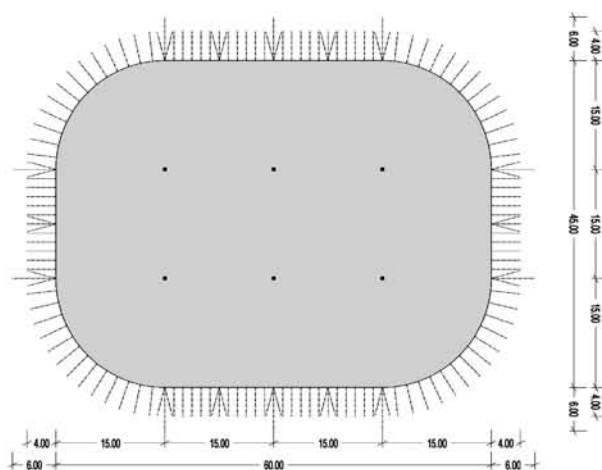

➤ Vue de dessus chapiteau 6 mâts

Espace Couvert

1 rue de l'Embranchement - ZI Rammelplatz II

F-67116 Reichstett

Tél. +33 (0)3 90 29 04 04 ➤ Fax +33 (0)3 90 29 04 05

info@espace-couvert.com ➤ www.espace-couvert.com