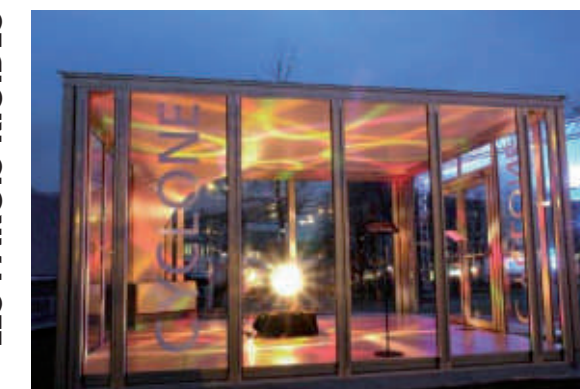

Elégantes et abouties, avec des finitions attractives, les structures premium offrent un choix d'habillages périphériques :

- rideaux design avec losanges transparents, cercles ou rectangles
- parois rigides en PVC sandwich ou en verre
- portes pleines ou transparentes

Les finitions

➤ design cercles
(avec ou sans plancher au sol)

➤ design rectangles
(avec ou sans plancher au sol)

➤ design losanges
(avec ou sans plancher au sol)

LES RIDEAUX

➤ verre
(nécessitant un plancher au sol)

➤ bardage PVC sandwich
(nécessitant un plancher au sol)

LES PAROIS RIGIDES