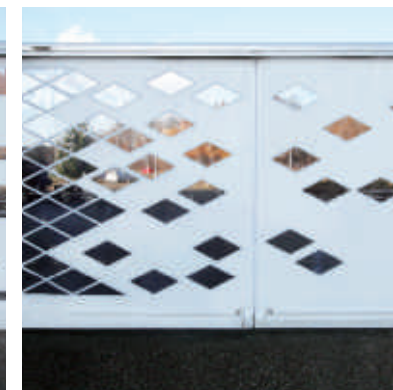

Elégantes et abouties, avec des finitions attractives, les structures premium offrent un choix d'habillages périphériques :

- rideaux design avec losanges transparents, cercles ou rectangles
- parois rigides en PVC sandwich ou en verre
- portes pleines ou transparentes

VOLCAN

Côtés : 5 x 5 m
Hauteur latérale : 2,70 m
Hauteur maximum : 4,88 m

CYCLONE

Côtés : 5 x 5 m
Hauteur latérale : 2,70 m
Hauteur maximum : 2,80 m

CUMULUS

Côtés : 5 x 5 m
Hauteur latérale : 2,70 m
Hauteur maximum : 3,33 m

Les finitions

➤ design cercles
(avec ou sans plancher au sol)

➤ design rectangles
(avec ou sans plancher au sol)

➤ design losanges
(avec ou sans plancher au sol)

LES RIDEAUX

➤ verre
(nécessitant un plancher au sol)

➤ bardage PVC sandwich
(nécessitant un plancher au sol)

LES PAROIS RIGIDES