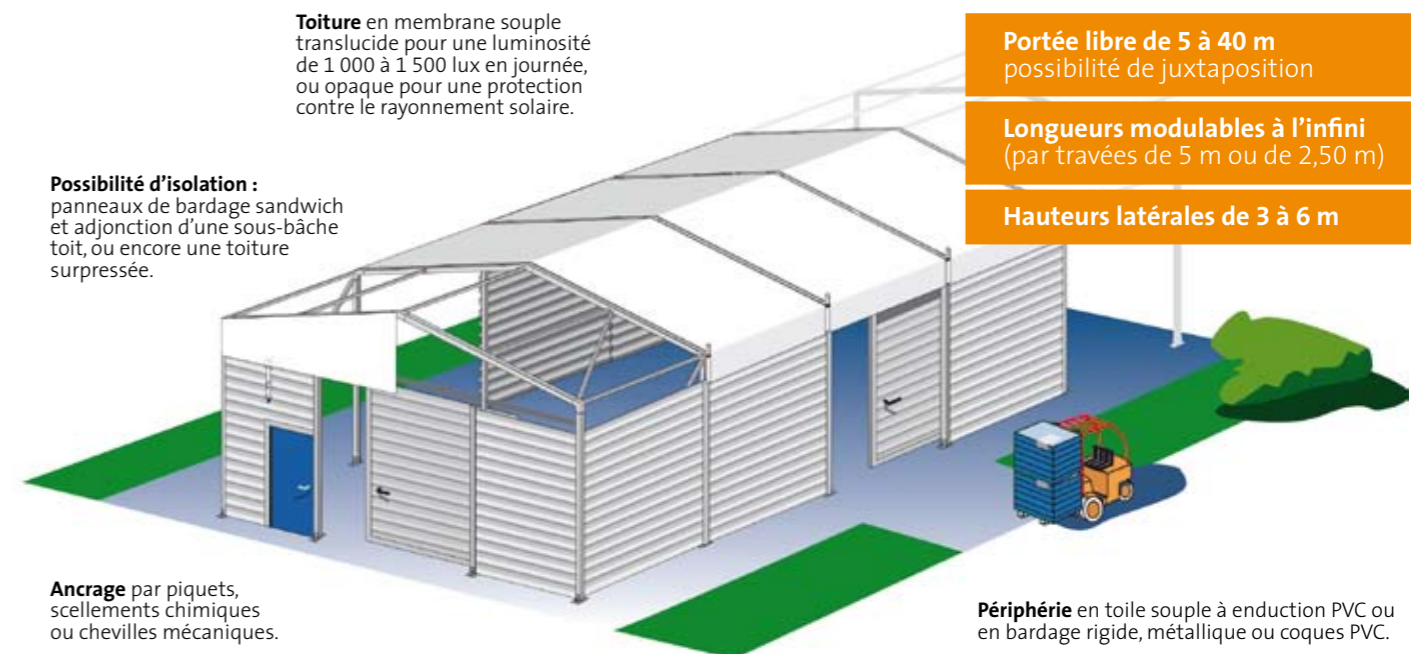

## ■ Une solution adaptable à vos besoins

**Toiture** en membrane souple translucide pour une luminosité de 1 000 à 1 500 lux en journée, ou opaque pour une protection contre le rayonnement solaire.

**Possibilité d'isolation :** panneaux de bardage sandwich et adjonction d'une sous-bâche toit, ou encore une toiture surpressée.

**Ancrage** par piquets, scellements chimiques ou chevilles mécaniques.

**Portée libre de 5 à 40 m**  
possibilité de juxtaposition

**Longueurs modulables à l'infini**  
(par travées de 5 m ou de 2,50 m)

**Hauteurs latérales de 3 à 6 m**

**Périphérie** en toile souple à enduction PVC ou en bardage rigide, métallique ou coques PVC.